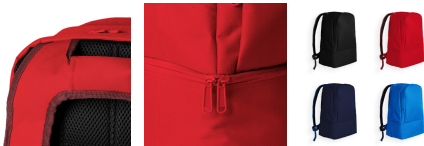

COLORES

02

05

55

60

REPROCESOS DISPONIBLES

Transfer

Manipulado

TALLAS

Adultos:	UNICA
ANCHO (A)	32cm
ALTURA (B)	46cm
[PROFUNDO]	20cm