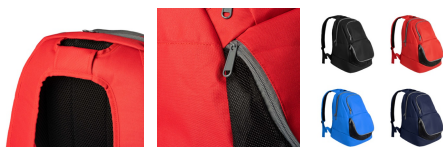

COLORES

REPROCESOS DISPONIBLES

TALLAS

Adultos:	UNICA
ANCHO (A)	32cm
LARGO (B)	42cm
ALTURA (B)	28cm
[PROFUNDO]	28cm